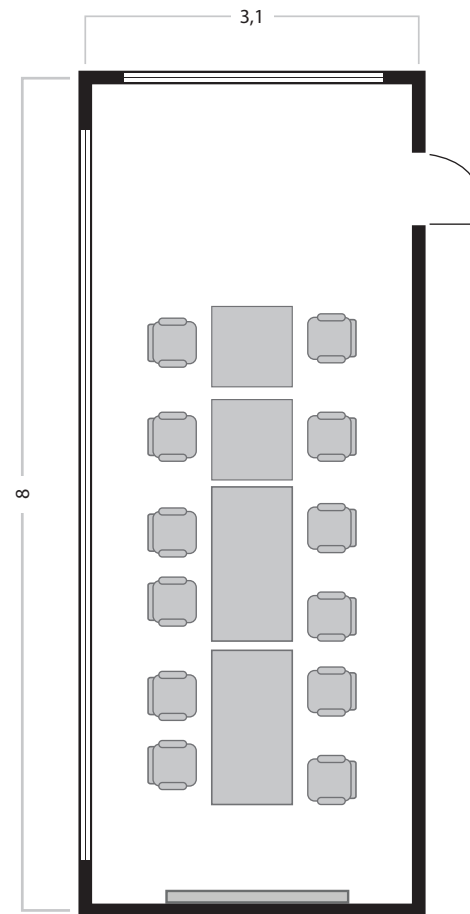

SALONEK MUŠOV

délka 8 m | šířka 3,1 m

Osob: 12
Židlí: 12
Stolů: 5

Osob: 12
Židlí: 12
Stolů: 5