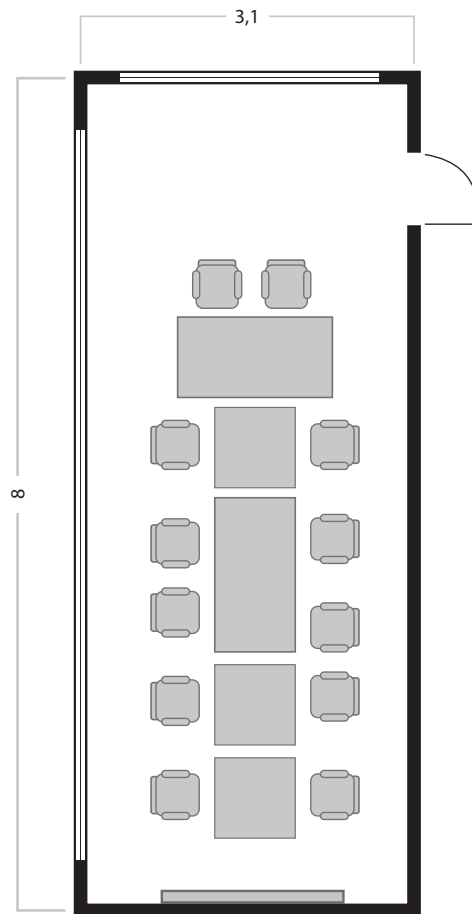

SALONEK MUŠOV

délka 8 m | šířka 3,1 m

Osob: 12
Židlí: 12
Stolů: 5

Osob: 12
Židlí: 12
Stolů: 5