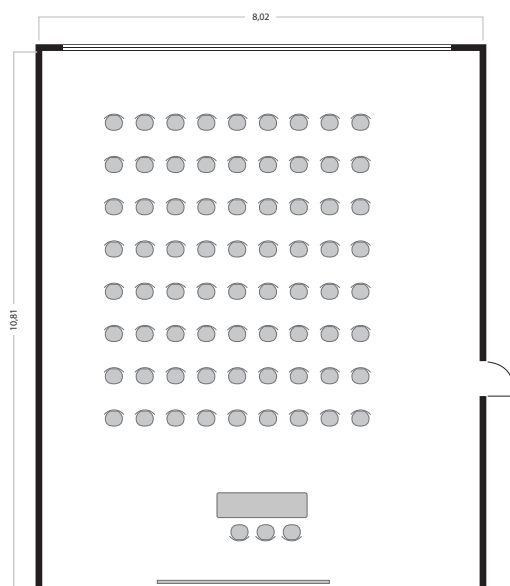

SALONEK PÁLAVA

délka 10,8 m | šířka 8,8 m

ŠKOLA
Osob: 93
Židli: 93
Stolů: 39

U-FORMA 2
Osob: 57
Židli: 57
Stolů: 19

O-FORMA
Osob: 39
Židli: 39
Stolů: 12

AUDITORIUM
Osob: 73 max. 83
Židli: 73
Stolů: 1

U-FORMA
Osob: 24
Židli: 24
Stolů: 8