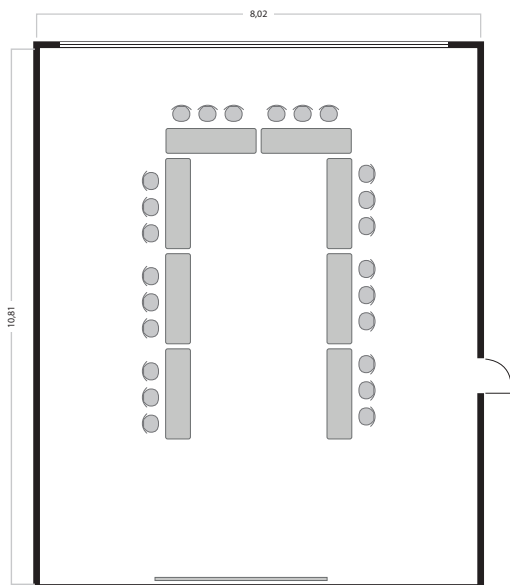

SALONEK PÁLAVA

délka 10,8 m | šířka 8,8 m

ŠKOLA
Osob: 93
Židli: 93
Stolů: 39

U-FORMA 2
Osob: 57
Židli: 57
Stolů: 19

O-FORMA
Osob: 39
Židli: 39
Stolů: 12

AUDITORIUM
Osob: 73 max. 83
Židli: 73
Stolů: 1

U-FORMA
Osob: 24
Židli: 24
Stolů: 8