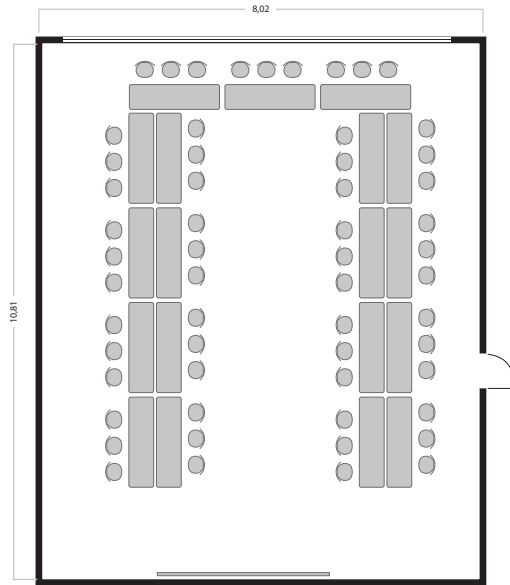

SALONEK PÁLAVA

délka 10,8 m | šířka 8,8 m

ŠKOLA
Osob: 93
Židli: 93
Stolů: 39

U-FORMA 2
Osob: 57
Židli: 57
Stolů: 19

O-FORMA
Osob: 39
Židli: 39
Stolů: 12

AUDITORIUM
Osob: 73 max. 83
Židli: 73
Stolů: 1

U-FORMA
Osob: 24
Židli: 24
Stolů: 8