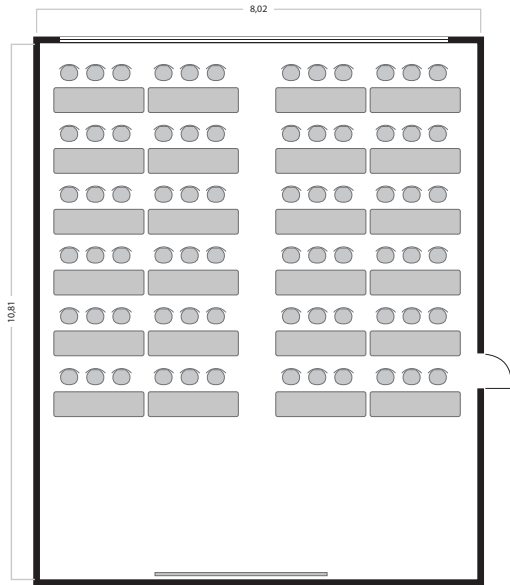

SALONEK PÁLAVA

délka 10,8 m | šířka 8,8 m

ŠKOLA
Osob: 93
Židli: 93
Stolů: 39

U-FORMA 2
Osob: 57
Židli: 57
Stolů: 19

O-FORMA
Osob: 39
Židli: 39
Stolů: 12

AUDITORIUM
Osob: 73 max. 83
Židli: 73
Stolů: 1

U-FORMA
Osob: 24
Židli: 24
Stolů: 8