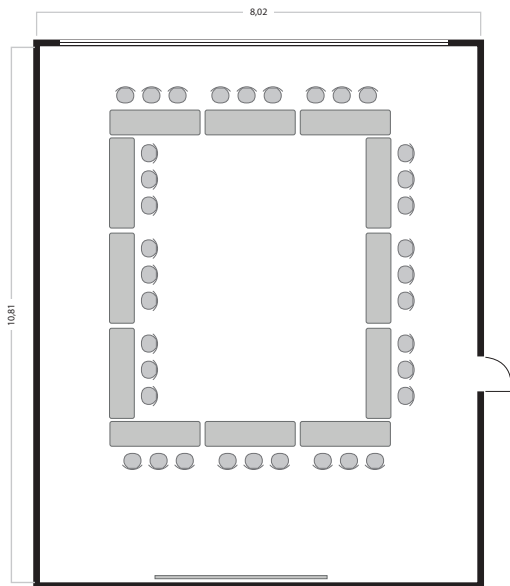

SALONEK PÁLAVA

délka 10,8 m | šířka 8,8 m

ŠKOLA
Osob: 93
Židli: 93
Stolů: 39

U-FORMA 2
Osob: 57
Židli: 57
Stolů: 19

O-FORMA
Osob: 39
Židli: 39
Stolů: 12

AUDITORIUM
Osob: 73 max. 83
Židli: 73
Stolů: 1

U-FORMA
Osob: 24
Židli: 24
Stolů: 8